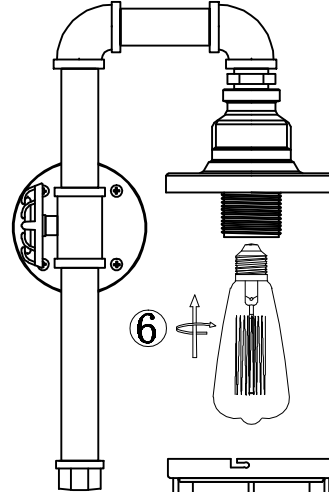

# GLOBO

LIGHTING

www.globo-lighting.com

43000W

43001W

GLOBO Handels GmbH  
Gewerbestr. 3  
A-9184 Sankt Peter