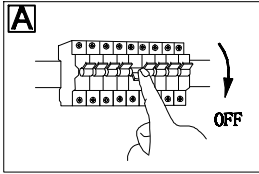

# GLOBO

LIGHTING

www.globo-lighting.com

43000W

43001W

GLOBO Handels GmbH  
Gewerbestr. 3  
A-9184 Sankt Peter