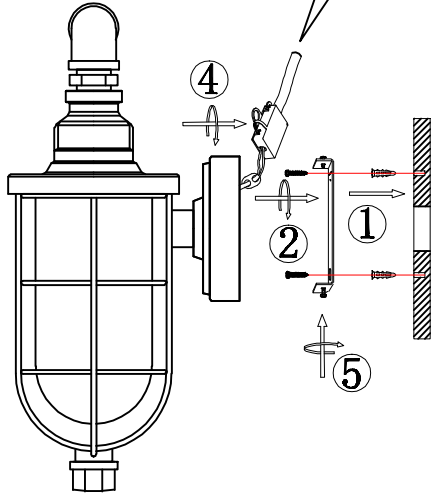

# GLOBO

LIGHTING

www.globo-lighting.com

43000W

43001W

GLOBO Handels GmbH  
Gewerbestr. 3  
A-9184 Sankt Peter